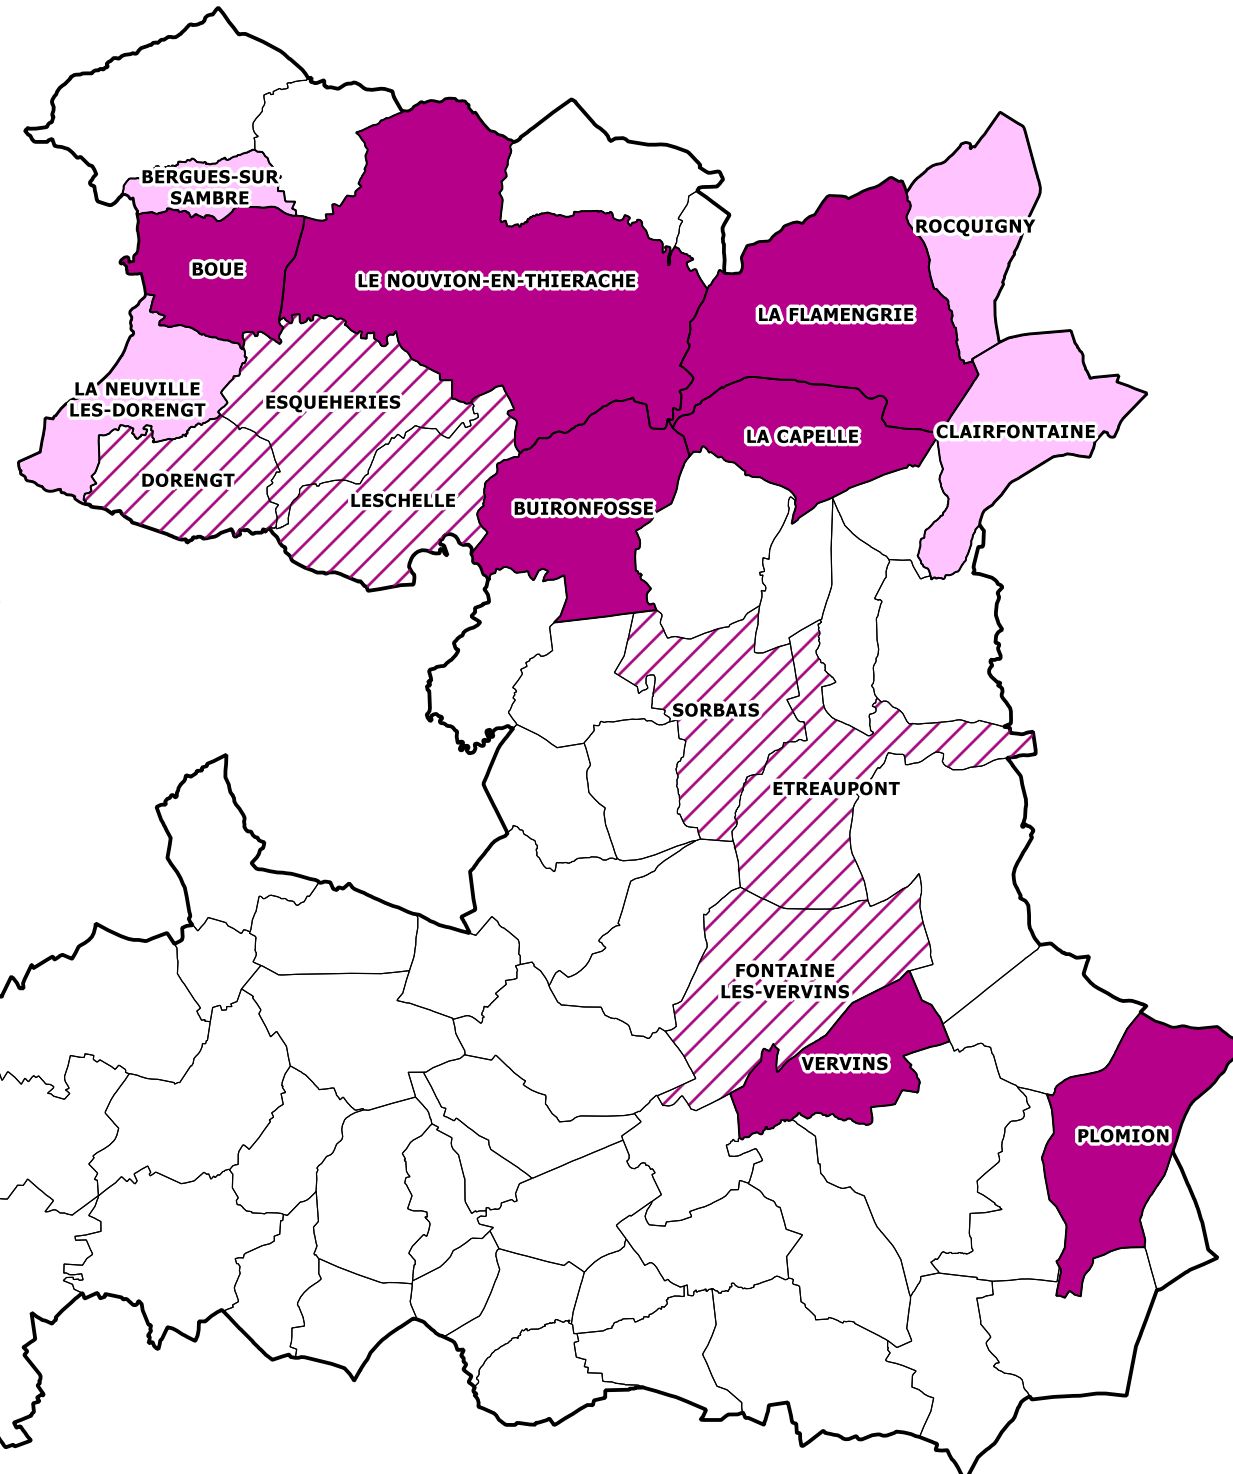

Les documents d'urbanisme sur la Communauté de Communes de la Thiérache du Centre

Légende :

Les documents d'urbanisme :

-  Absence de document
-  Carte communale approuvée
-  PLU approuvé
-  PLU en cours d'élaboration

0 2.5 5 km

Source : DDT, CCTC, avril 2015